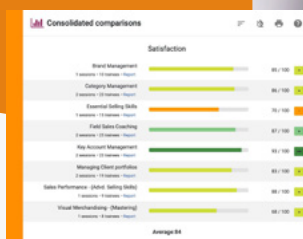

docebo®

Learning Impact

Migliora l'impatto dei tuoi programmi di training, ottimizzando il tuo investimento nella formazione.

Docebo Learning Impact misura l'efficacia dei tuoi programmi di formazione, facendoti risparmiare ore di lavoro grazie a questionari e report pronti all'uso che confrontano i tuoi risultati con i migliori benchmark di settore.

Progettato per aiutarti a prendere decisioni basate sui dati, ti offre insight approfonditi che mostrano l'impatto dei tuoi programmi di training sulla tua organizzazione.

Dimostra che la formazione è un investimento strategico, collegandola al miglioramento delle performance. Valorizza i tuoi programmi di training sfruttando una suite di report e dashboard che si adattano alla tua crescita.